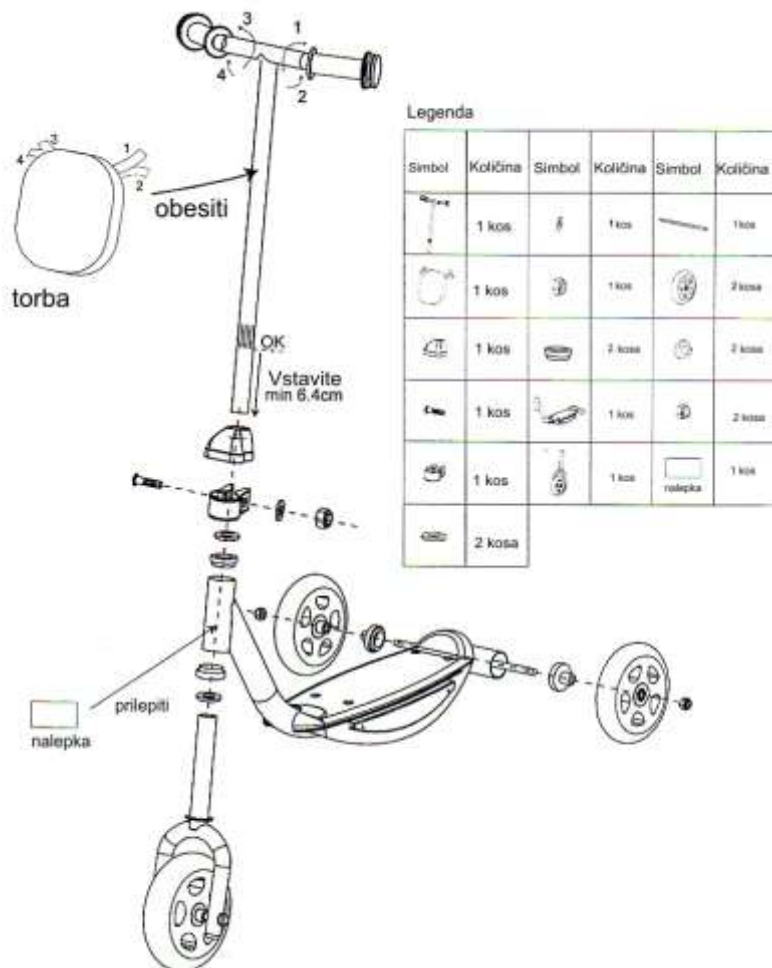

420257 SKIRO BABY JUNAKI 22713

UNIKATOY™

NAVODILA ZA MONTAŽO

Pozorno preberite navodila in jih shranite za morebitno kasnejšo uporabo. Artikel vključuje dele za pritrjevanje, ki se jih uporabi pri sestavljanju in razstavljanju artikla. Za montažo potrebujete ključ 13mm – priložen. Periodično kontrolirajte prвите dele artikla, da se prepričate, da so še vedno trdno príviti.

Artikel naj sestavi odrasla oseba kot prikazujejo spodnje slike: