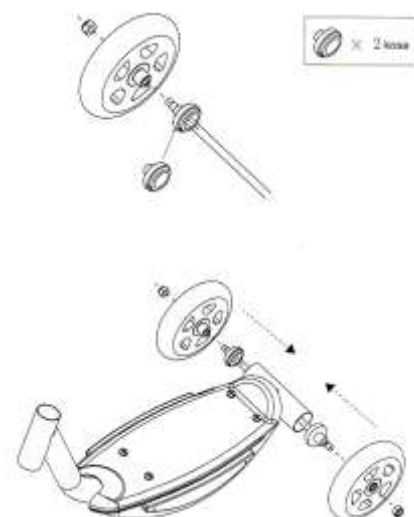

420257 SKIRO BABY JUNAKI 22713

UNIKATOY™

NAVODILA ZA MONTAŽO

Pozorno preberite navodila in jih shranite za morebitno kasnejšo uporabo. Artikel vključuje dele za pritrjevanje, ki se jih uporabi pri sestavljanju in razstavljanju artikla. Za montažo potrebujete ključ 13mm – priložen. Periodično kontrolirajte prвите dele artikla, da se prepričate, da so še vedno trdno príviti.

Artikel naj sestavi odrasla oseba kot prikazujejo spodnje slike: