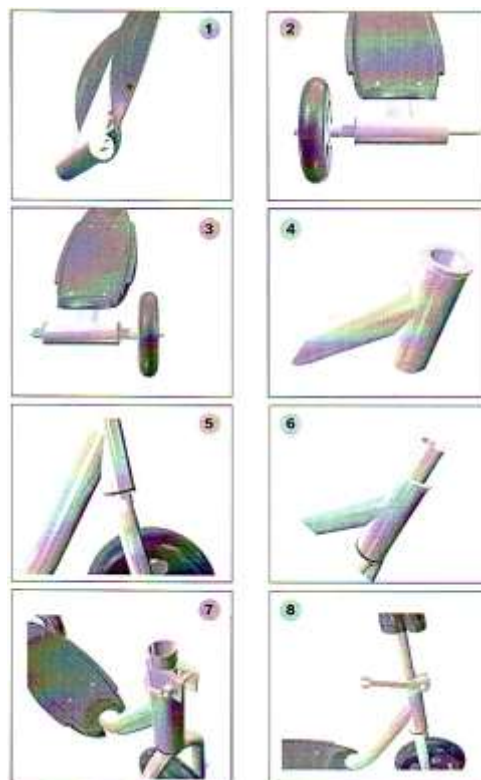

Navodila za sestavo koles: